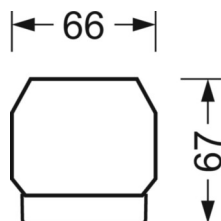

Лампо- и прибородержатели - Individual.Lens.Optic - прямой узконаправленный свет - без видимых стыков

Ламподержатель из оцинкованного стального профиля, поверхность покрыта лаком на полиэфирной смоле. Крепление без инструментов с нажимными затворами, встроенными в конструкцию, обеспечивают защиту от кражи и взлома. Цвет корпуса белый стандартный для электротехники RAL 9016; Прямой узконаправленный свет, распространяющийся через линзу «Individual.Lens.Optic» из пластика ПММА. Оптика отдельных линз делает сборку и установку предельно удобными, плоскость легко чистится. Тройные ряды из отдельных линз и лампо-/прибородержатели, идеально согласованные между собой, обеспечивают цельный вид без стыков и неравномерностей. Подключение к электросети через штатную 3-полюсную штекерную деталь для быстрой сборки, со свободным выбором фаз. Встроенный механизм для правильной сборки для быстрого контакта. Сменные блоки, позволяющие легко модернизировать освещение, существенно продлевают срок службы всей осветительной установки.

параметры

номер заказа	19420024110
код EAN	4020863415687
номер таможенного тарифа	94051190
Знак прохождения контроля	IP 20, класс защиты I, ENEC10 VDE, F, HACCP DIN10500/Food/IFS-пригодность для применения/BRC, Indoor, CE
Степень ударопрочности IK	IK03 (-20°C bis 40°C)
Температура окружения	ta -20°C в 40°C
Гарантийный срок	5 лет
Государственные программы поддержки	BEG - государственные субсидии для энергосберегающих зданий (действительна только для Германии)

электротехника